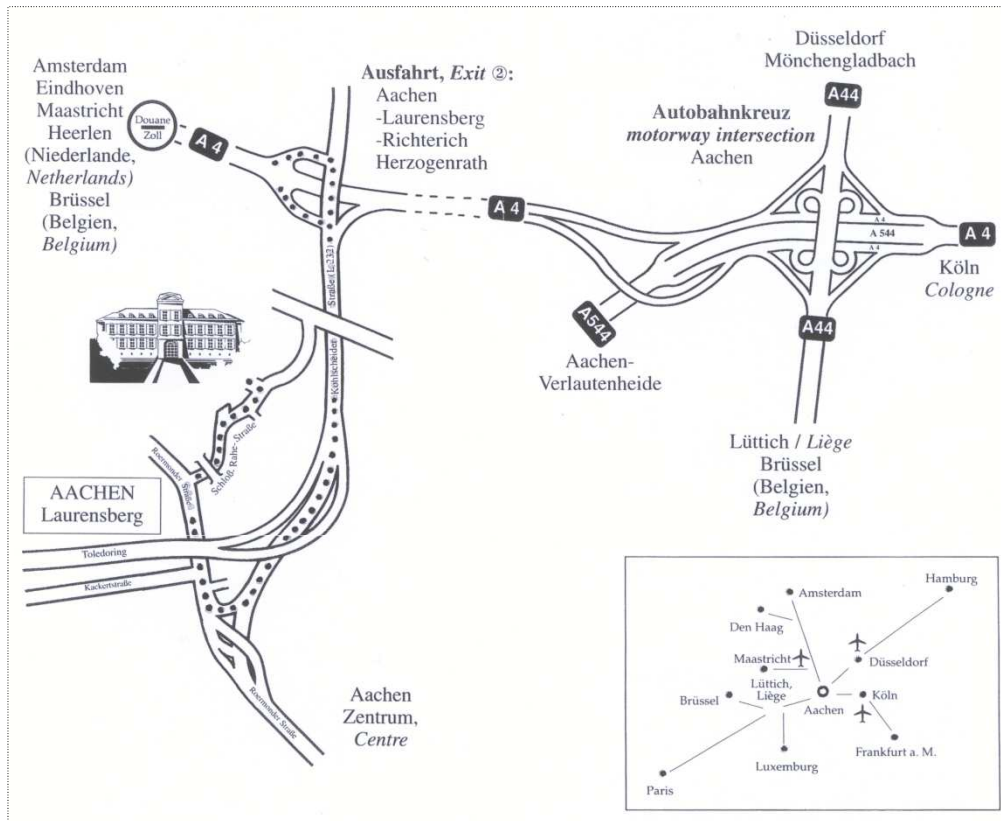

# Wie Sie uns finden

... auf dieser Straße bleiben bis nach dem Ortsschild Aachen - dahinter nach rechts abbiegen (Richtung Laurenberg) - und geradeaus weiterfahren (bis zur Schloß-Rahe-Straße) - nach rechts dem Schild „Schloß Rahe“ folgen – und durch den Bahndammtunnel fahren.

### Von Düsseldorf aus (z.B. vom Flughafen Düsseldorf):

A44 Richtung Aachen - bis Autobahn-Kreuz Aachen – dort auf der rechten Spur bleiben (Richtung: *Antwerpen, Eindhoven, Heerlen, Aachen*) - Ausfahrt Nr. 2: Aachen Laurenberg abfahren – nach rechts Richtung Aachen (weiteres siehe oben ...)

### Von Belgien aus (z.B. aus Richtung Liegé/Lüttich):

A 44 Richtung Düsseldorf / Köln fahren - bis zum Autobahnkreuz Aachen - dort rechts einordnen und die A 4 überqueren - auf die A 4 in Richtung: *Antwerpen, Eindhoven, Heerlen, Aachen* wechseln (rechte Spur) - Ausfahrt Nr 2: Aachen Laurenberg abfahren – nach rechts Richtung Aachen (weiteres siehe oben ...)